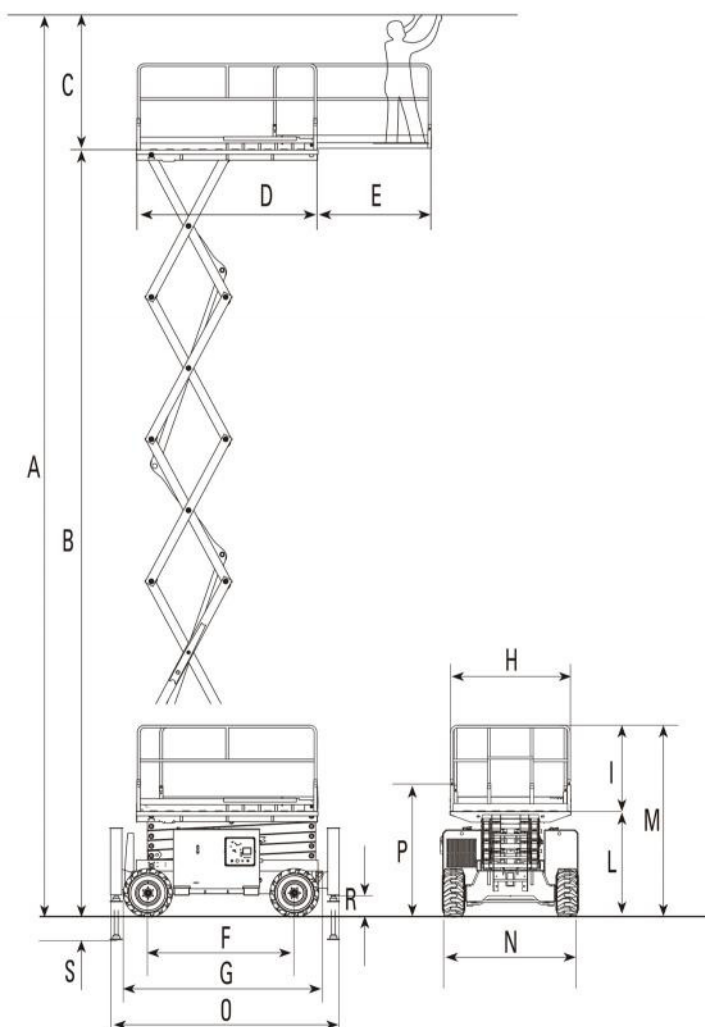

ELEVA TUS EXPECTATIVAS

120 - 140 RTE SERIES

MODELO	120 RTE	140 RTE
Altura máxima de la plataforma	10150 mm	12000 mm
Altura máxima de trabajo	12150 mm	14000 mm
Capacidad de levante con plataf. extendida	450 Kg	400 Kg
Número máximo de personas	3	3
Pendiente superable	35 %	30 %
Peso total del equipo con estabilizadores	4330 kg	4530 kg
Batería de arranque	12/100	12/100
Fuente de energía	Diesel	Diesel
Tamaño del neumático	mm Ø 650x300	mm Ø 650x300

	120 RTE	140 RTE
A	12150 mm	14000 mm
B	10150 mm	12000 mm
C	2000 mm	2000 mm
D	2400 mm	2400 mm
E	1500 mm	1500 mm
F	1935 mm	1935 mm
G	2640 mm	2640 mm
H	1600 mm	1600 mm
I	1140 mm	1140 mm
L	1400 mm	1530 mm
M	2540 mm	2670 mm
N	1800 mm	1800 mm
O*	3040 mm	3040 mm
P	1850 mm	1980 mm
R	280 mm	280 mm
S	300 mm	300 mm

*Opcional:
Con estabilizadores

CONTACTO

ALO LIFT
ELEVA TUS EXPECTATIVAS

WWW.ALOLIFT.COM