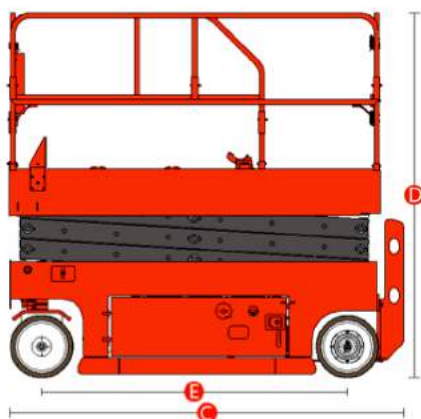

**ELEVA TUS
EXPECTATIVAS**

WWW.ALOLIFT.COM

80NS

ALO LIFT
ELEVA TUS EXPECTATIVAS

MODELO	80 NS
A Altura de plataforma máx.	5.8 m
Altura de trabajo máx. *	7.8 m
B Alcance horizontal máx.	0.9 m
C Longitud - estibado	1.78 m
Ancho - estibado	0.76 m
D Altura - estibado	2.11 m
E Distancia entre ejes	1.315 m
Distancia del piso	0.07 m
Tamaño de plataforma (La * An * Al)	1.64 m * 0.76 m * 1.1 m
Max. ocupación de la plataforma	2
Capacidad de elevación	230 kg
Velocidad de conducción: estivada	0~4 km/h
Velocidad de conducción: elevada	0~0.8 km/h
Pendiente superable	25%
Radio de giro - interior	0.04 m
Radio de giro - exterior	1.49 m
Controles	Proporcionales
Conducción	Ruedas frontales
Frenos	Ruedas traseras
Tamaño del neumático (sólido sin marcas)	305 mm * 115 mm
Fuente de alimentación	Batería
Tipo de conducción	Eléctrica
Especificación de la batería	225 Ah, 6Vx4
Peso	1328 kg

80 NS

CARACTERÍSTICAS STÁNDAR

- Controles proporcionales
- Indicador de carga de batería
- Barandas plegables
- Alarma de movimiento
- Bocina
- Horómetro
- Cable de descenso manual
- Alarma y luz indicadora de inclinación
- Control de plataforma desmontable
- Protección antibaches mecanizada