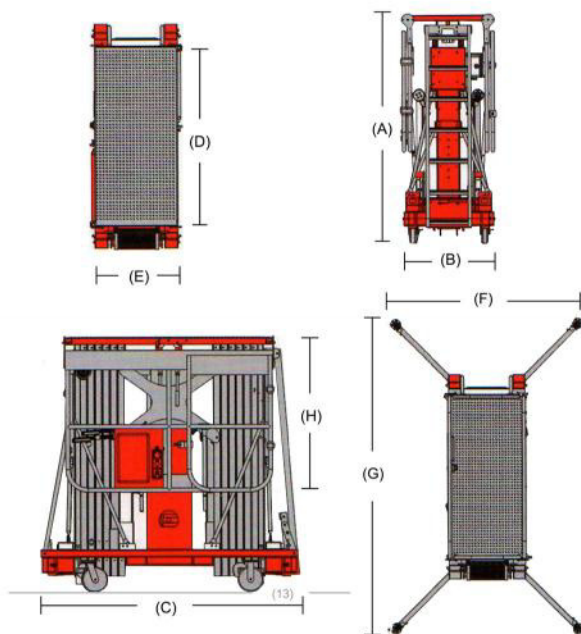

**ELEVA TUS
EXPECTATIVAS**

WWW.ALOLIFT.COM

**CMP
SERIES**

AL
ALO LIFT
ELEVA TUS EXPECTATIVAS

ELEVA TUS EXPECTATIVAS

CMP SERIES

MODELO		CMP 14	CMP 18
Altura máxima de trabajo (H1)		14 m	18 m
Altura máxima de plataforma (H2)		12 m	16 m
Capacidad de levante		200 kg	150 kg
Peso total		900 kg	1.185 kg
Tamaño estibado (A*B*C)		1.6 m x 0.8 m x 1.98 m	2 m x 0.8 m x 2.75 m
Tamaño plataforma (D*E*H)		1.5 m x 0.7 m x 1.1 m	1.8 m x 0.7 m x 1.1 m
Estabilizadores (Galivo) (F*G)		2.5 m x 2.1 m	2.7 m x 2.8 m
Fuente de poder (AC)		220 V / 50 Hz	220 V / 50 Hz