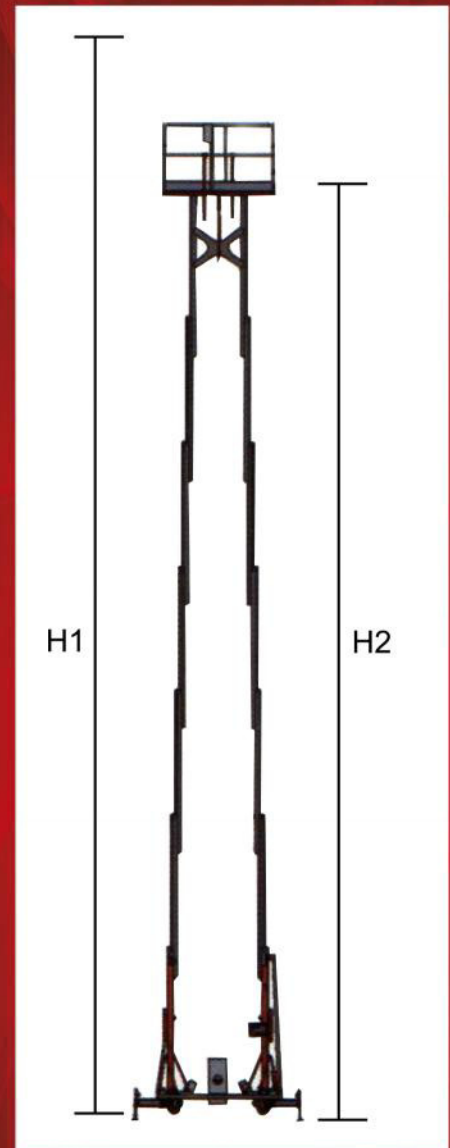

**ELEVA TUS
EXPECTATIVAS**

WWW.ALOLIFT.COM

**CMP
SERIES**

AL
ALO LIFT
ELEVA TUS EXPECTATIVAS

ELEVA TUS EXPECTATIVAS

CMP SERIES

MODELO		CMP 14	CMP 18
Altura máxima de trabajo (H1)		14 m	18 m
Altura máxima de plataforma (H2)		12 m	16 m
Capacidad de levante		200 kg	150 kg
Peso total		900 kg	1.185 kg
Tamaño estibado (A*B*C)		1.6 m x 0.8 m x 1.98 m	2 m x 0.8 m x 2.75 m
Tamaño plataforma (D*E*H)		1.5 m x 0.7 m x 1.1 m	1.8 m x 0.7 m x 1.1 m
Estabilizadores (Galivo) (F*G)		2.5 m x 2.1 m	2.7 m x 2.8 m
Fuente de poder (AC)		220 V / 50 Hz	220 V / 50 Hz