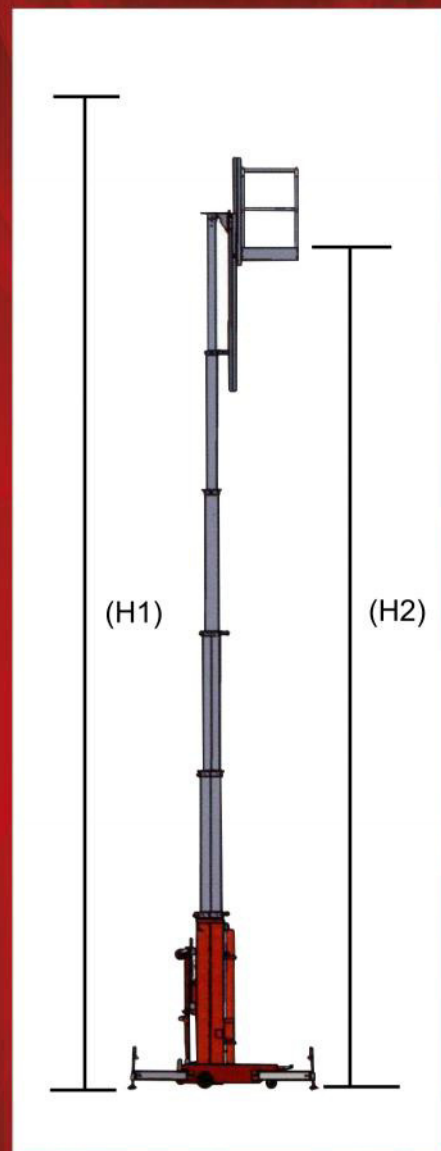

**ELEVA TUS
EXPECTATIVAS**

WWW.ALOLIFT.COM

**ASP
32**

ALO LIFT
ELEVA TUS EXPECTATIVAS

ELEVA TUS EXPECTATIVAS

ASP 32

MODELO		ASP 32
Altura máxima de trabajo	(H1)	12 m
Altura máxima de plataforma	(H2)	10 m
Capacidad de levante		120 kg
Peso total		500 kg
Tamaño plataforma	(E*F)	0.68 m / 0.68 m
Ancho estibado	(D)	0.74 m
Alto estibado	(A)	2.63 m
Alto inclinado hacia atrás	(B)	1.98 m
Largo estibado	(C)	1.45 m
Largo inclinado hacia atrás	(J)	2.63 m
Estabilizadores (Galivo)	(I*K)	2.13 m x 2.0 m
Acceso muro frente / costado	(H/G)	0.26 m x 0.71 m
Fuente de poder (AC)		220V / 50 Hz