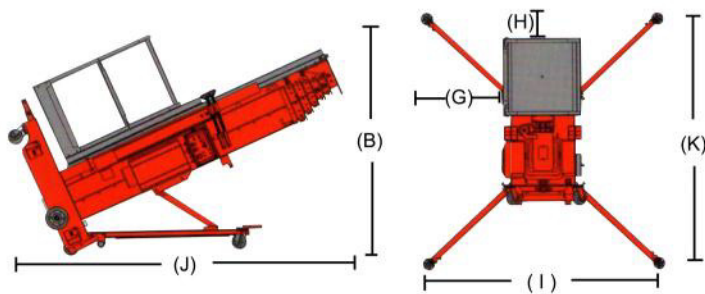

**ELEVA TUS
EXPECTATIVAS**

WWW.ALOLIFT.COM

**ASP
32**

ALO LIFT
ELEVA TUS EXPECTATIVAS

ELEVA TUS EXPECTATIVAS

ASP 32

MODELO		ASP 32
Altura máxima de trabajo	(H1)	12 m
Altura máxima de plataforma	(H2)	10 m
Capacidad de levante		120 kg
Peso total		500 kg
Tamaño plataforma	(E*F)	0.68 m / 0.68 m
Ancho estibado	(D)	0.74 m
Alto estibado	(A)	2.63 m
Alto inclinado hacia atrás	(B)	1.98 m
Largo estibado	(C)	1.45 m
Largo inclinado hacia atrás	(J)	2.63 m
Estabilizadores (Galivo)	(I*K)	2.13 m x 2.0 m
Acceso muro frente / costado	(H/G)	0.26 m x 0.71 m
Fuente de poder (AC)		220V / 50 Hz