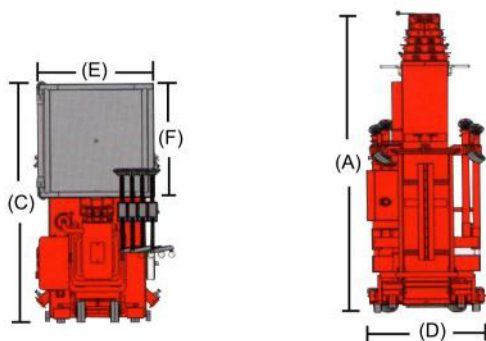

**ELEVA TUS
EXPECTATIVAS**

WWW.ALOLIFT.COM

**ASP
32**

ALO LIFT
ELEVA TUS EXPECTATIVAS

ELEVA TUS EXPECTATIVAS

ASP 32

MODELO		ASP 32
Altura máxima de trabajo	(H1)	12 m
Altura máxima de plataforma	(H2)	10 m
Capacidad de levante		120 kg
Peso total		500 kg
Tamaño plataforma	(E*F)	0.68 m / 0.68 m
Ancho estibado	(D)	0.74 m
Alto estibado	(A)	2.63 m
Alto inclinado hacia atrás	(B)	1.98 m
Largo estibado	(C)	1.45 m
Largo inclinado hacia atrás	(J)	2.63 m
Estabilizadores (Galivo)	(I*K)	2.13 m x 2.0 m
Acceso muro frente / costado	(H/G)	0.26 m x 0.71 m
Fuente de poder (AC)		220V / 50 Hz