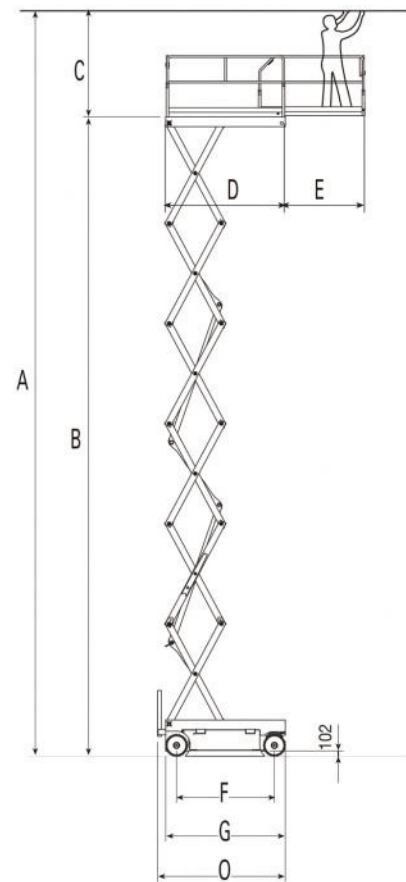

**ELEVA TUS
EXPECTATIVAS**

WWW.ALOLIFT.COM

140 WE

ALO LIFT
ELEVA TUS EXPECTATIVAS

ELEVA TUS EXPECTATIVAS

140 WE

MODELOS		140 WE
Altura máxima de trabajo	(A)	14,
Altura máxima de plataforma	(B)	12
Capacidad total		400 Kg
Capacidad con plataforma extendida		400 Kg
N. Max de personas		3
Velocidad de subida (vacía)		7 seg
Velocidad de Bajada		7 seg
Longitud Plataforma	(D)	2,25 Mt
Longitud extendida Plataforma	(E)	1,5 Mt
Ancho Plataforma	(H)	1.20 Mt
Altura de barandas	(I)	1,15 Mt
Batería		4x6 V
Capacidad de batería		280 Ah
Recargador de batería		24/25 VA
Maxima presión hidráulica		230 bar
Distancia entre ejes	(F)	1.84 Mt
Capacidad de deposito de aceite		30 L
Velocidad de desplazamiento (rápida)		3 Km/h
Velocidad de seguridad		0,6 Km/h
Inclinación longitudinal		3 °
Inclinación transversal		1,5 °
Desplazamiento en pendientes		23 %
Dimension de neumaticos		410X150 mm
Tipo de neumaticos		-
Peso total		3365 Kg

AL
ALO LIFT
ELEVA TUS EXPECTATIVAS

WWW.ALOLIFT.COM

Av. Presidente Eduardo Frei Montalva 9800 / Quilicura / Santiago.
Teléfonos: (56) (2) 29650350