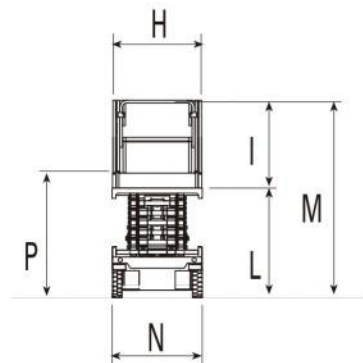

**ELEVA TUS
EXPECTATIVAS**

WWW.ALOLIFT.COM

140 WE

ALO LIFT
ELEVA TUS EXPECTATIVAS

ELEVA TUS EXPECTATIVAS

140 WE

MODELOS		140 WE
Altura máxima de trabajo	(A)	14,
Altura máxima de plataforma	(B)	12
Capacidad total		400 Kg
Capacidad con plataforma extendida		400 Kg
N. Max de personas		3
Velocidad de subida (vacía)		7 seg
Velocidad de Bajada		7 seg
Longitud Plataforma	(D)	2,25 Mt
Longitud extendida Plataforma	(E)	1,5 Mt
Ancho Plataforma	(H)	1.20 Mt
Altura de barandas	(I)	1,15 Mt
Batería		4x6 V
Capacidad de batería		280 Ah
Recargador de batería		24/25 VA
Maxima presión hidráulica		230 bar
Distancia entre ejes	(F)	1.84 Mt
Capacidad de deposito de aceite		30 L
Velocidad de desplazamiento (rápida)		3 Km/h
Velocidad de seguridad		0,6 Km/h
Inclinación longitudinal		3 °
Inclinación transversal		1,5 °
Desplazamiento en pendientes		23 %
Dimension de neumaticos		410X150 mm
Tipo de neumaticos		-
Peso total		3365 Kg

AL
ALO LIFT
ELEVA TUS EXPECTATIVAS

WWW.ALOLIFT.COM

Av. Presidente Eduardo Frei Montalva 9800 / Quilicura / Santiago.
Teléfonos: (56) (2) 29650350