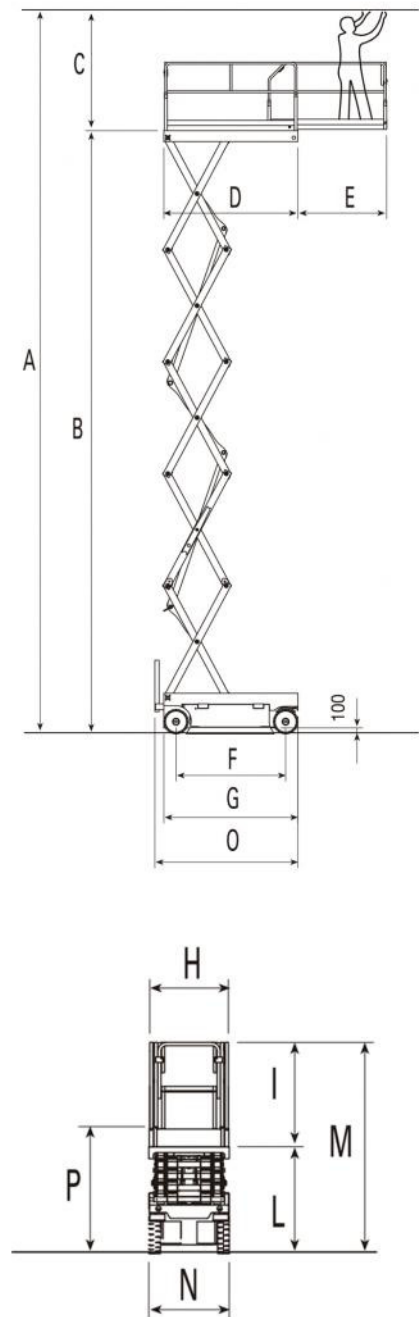

**ELEVA TUS  
EXPECTATIVAS**

[WWW.ALOLIFT.COM](http://WWW.ALOLIFT.COM)

**120 NE**

**ALO LIFT**  
ELEVA TUS EXPECTATIVAS

# 120 NE

MODELOS		120 NE
Altura máxima de trabajo	(A)	12,1 Mt
Altura máxima de plataforma	(B)	10,1 Mt
Capacidad total		300 Kg
Capacidad con plataforma extendida		300 Kg
N. Max de personas		3
Velocidad de subida (vacía)		7 seg
Velocidad de Bajada		7 seg
Longitud Plataforma	(D)	2,25 Mt
Longitud extendida Plataforma	(E)	1,5 Mt
Ancho Plataforma	(H)	0,89 Mt
Altura de barandas	(I)	1,15 Mt
Batería		4x6 V
Capacidad de batería		280 Ah
Recargador de batería		24/25 VA
Maxima presión hidráulica		230 bar
Distancia entre ejes	(F)	1.84 Mt
Capacidad de deposito de aceite		30 L
Velocidad de desplazamiento (rápida)		3 Km/h
Velocidad de seguridad		0,6 Km/h
Inclinación longitudinal		3°
Inclinación transversal		1,2°
Desplazamiento en pendientes		23 %
Dimension de neumaticos		410X150 mm
Tipo de neumaticos		-
Peso total		3430 Kg